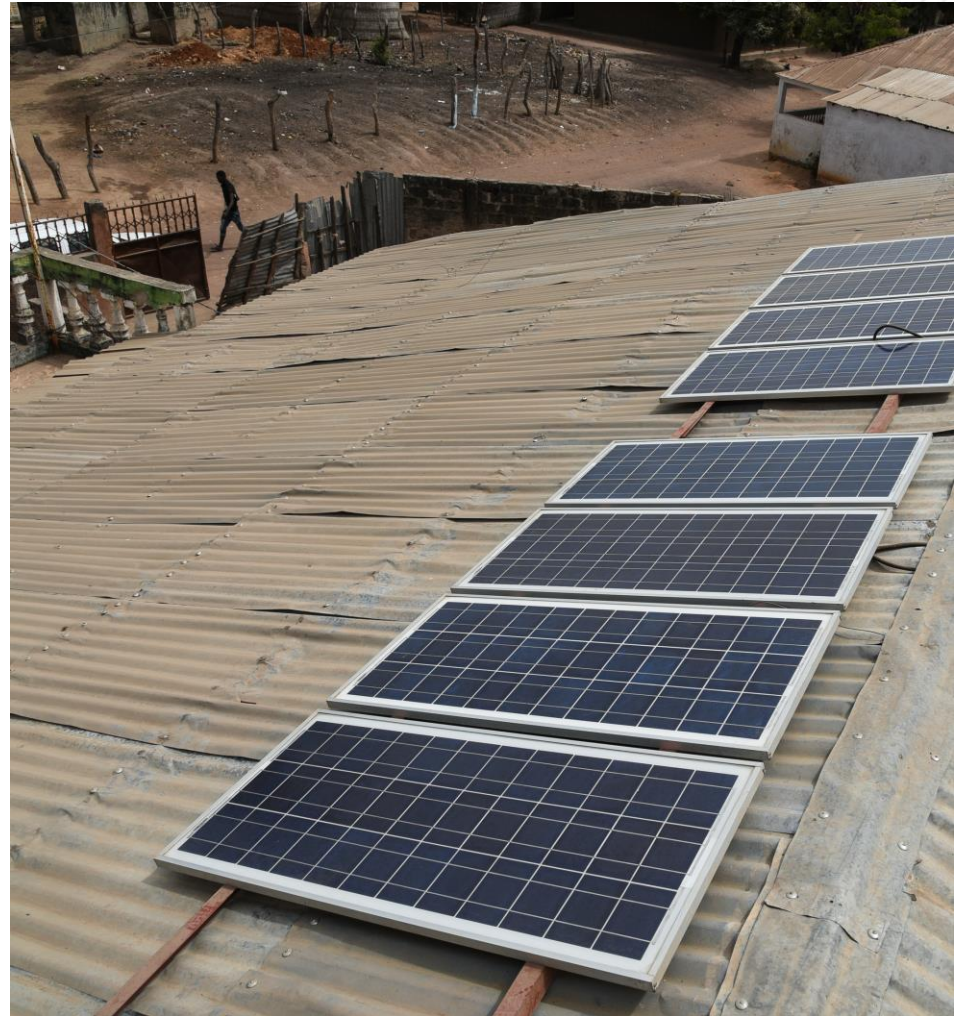

Objetivos

- Fornecer a energia elétrica limpa (100% solar).
- Contribuir para o desenvolvimento social e econômico nas zonas rurais.

ORGANIZAÇÃO:

APOIO:

FRES GUINÉ- BISSAU

- Fundada em 2011
- Única em seu modelo de negócios (fee for service business model)
- Emprega 100% funcionários locais
- Oferece 3 níveis de sistemas solares
- Oferece luz pública gratuita para as ruas de Contuboeil