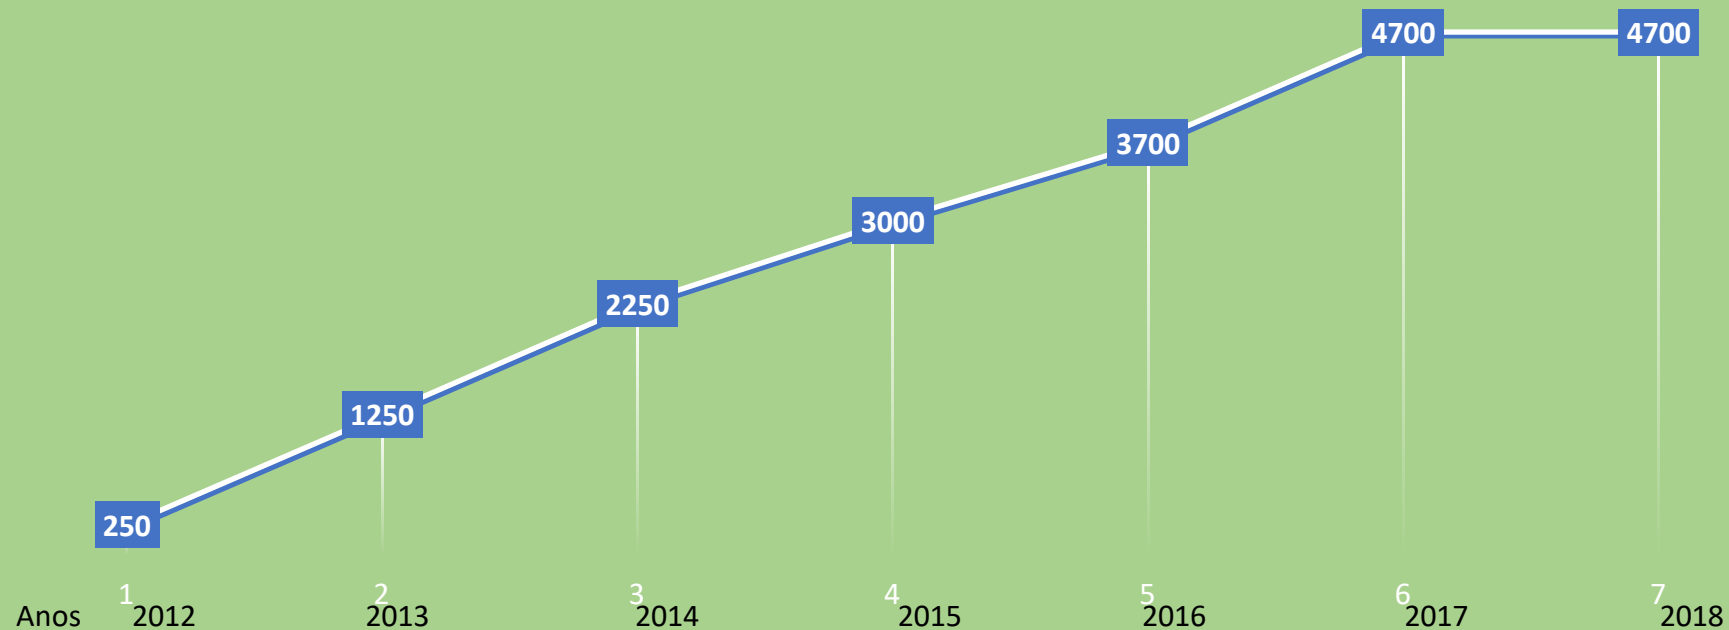

ORGANIZAÇÃO:

APOIO:

EVOLUÇÃO DE NÚMERO DE CLIENTES SHS

SOLAR HOME SYSTEMS	DEZEMBRO 2012	NOVEMBRO 2018
Base de clientes	250	4700
Empregados	9	73
Centros de cobrança	3	11

ORGANIZAÇÃO:

APOIO:

Futuro FRES

- Instalação de 500 novos clientes SHS em 2019.
- Modernização das operações: Gestão de SHS remoto.
- Possível implementação de Mobile Payment.
- Expansão do portfólio de serviços de energia solar em novas áreas de intervenção.