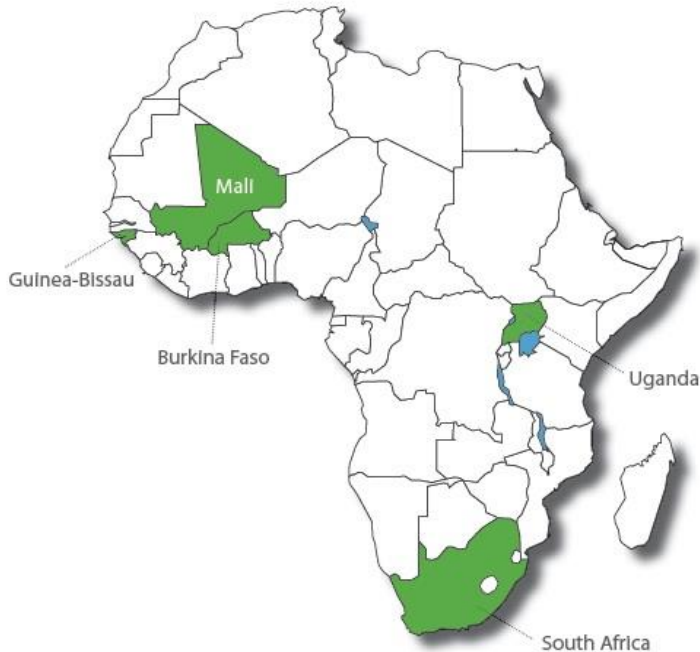

FRES Guiné Bissau
Sistemas Solares na região de Gabú

foundation
RURAL ENERGY SERVICES

Archives Fernandes
Diretor Geral

Bissau, 06 de dezembro 2018

FRES

Energia sustentável para todos

Countries with FRES companies:

- Foundation Rural Energy Services (FRES) desenvolve a energia elétrica nas zonas rurais da África subsariana criando pequenas empresas comerciais.
- FRES é uma pequena multinacional sem fins lucrativos, fundada em 2004, composta de empresas em Mali, África de Sul, Burkina Faso, Uganda e Guiné-Bissau, com a sede em Amsterdam, Holanda.