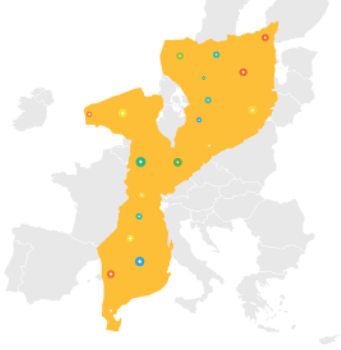

11:30 PAUSA
BREAK

11:45 **CONTEÚDO LOCAL: A PERSPECTIVA DOS PIE**
LOCAL CONTENT: IPP PERSPECTIVE

Hadyr Koumakpai – JA Solar / Associado SolarPower Europe

Pedro Amaral Jorge – APREN, Associação Portuguesa de Energias Renováveis

Ruy Ricardo – Scatec Solar

12:15 **CONTEÚDO LOCAL: A PERSPECTIVA NACIONAL**
LOCAL CONTENT: NATIONAL PERSPECTIVE

Herminino Nhantumbo – CTA

Barbara Habib – MWE

Joaquina Gumeta – IPEME

12:45 **OPÇÕES DE FINANCIAMENTO PARA PIE**
FINANCING OPTIONS FOR IPPS

Marcus Rother – Finance Catalyst

13:00 Perguntas e Respostas
Questions and Answers

13:15 **CONCLUSÕES E PRÓXIMOS PASSOS**
CONCLUSIONS AND NEXT STEPS

13:25 Explicação do modelo do matchmaking
Explanation of matchmaking model

13:30 **ENCERRAMENTO**
CLOSING

15:00 **INÍCIO DA SESSÃO DE MATCHMAKING GET.INVEST SEMINÁRIO PIE**
IPP SEMINAR GET.INVEST MATCHMAKING SESSION KICK OFF

16:30 **FINAL DA SESSÃO DO MATCHMAKING GET.INVEST SEMINÁRIO PIE**
IPP SEMINAR GET.INVEST MATCHMAKING SESSION END